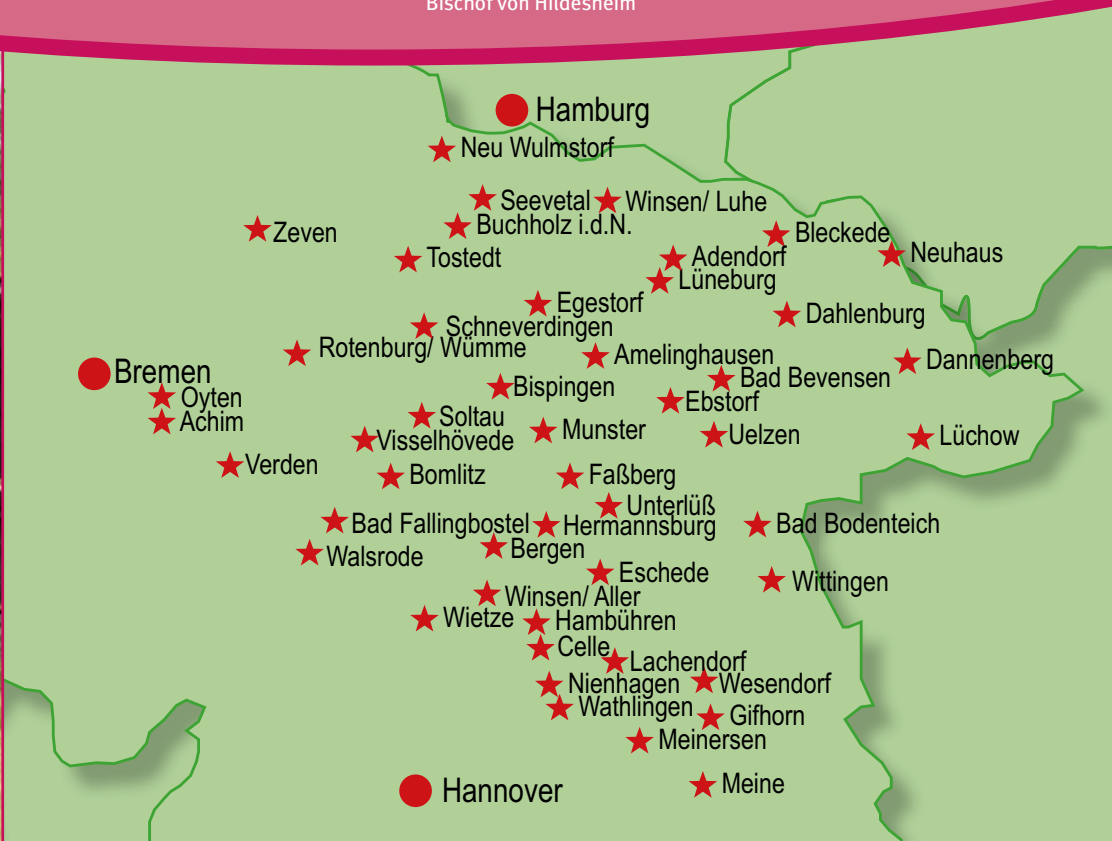

Bad Fallingbostel

• **St. Maria** 14tägig Sa 18.00 Uhr
St.-Marien-Platz 3, Tel. 05161 / 57 87

Bergen

• **Sühnekirche vom kostbaren Blut**
So 10.00 Uhr
Hubertusstr. 2, Tel. 05051 / 34 46
Änderungen:
www.suehnekirche-bergen.de

Bispingen

• **Ole kerk*** Sa 16.00 Uhr
(13.07.13–28.09.13)*
Kirchweg, Tel. 05191 / 36 36 (=Soltau)
*in Soltau erfragen o.
www.st-maria-soltau.de

Bleckede

• **St. Maria Königin vom Hl. Rosenkranz**
So 10.45*, 9.00 Uhr** (Ände-
rungen erfragen!), Auf dem Kamp 5, Tel.
05852/1445*01.01.–30.06.,**01.07.–31.12.